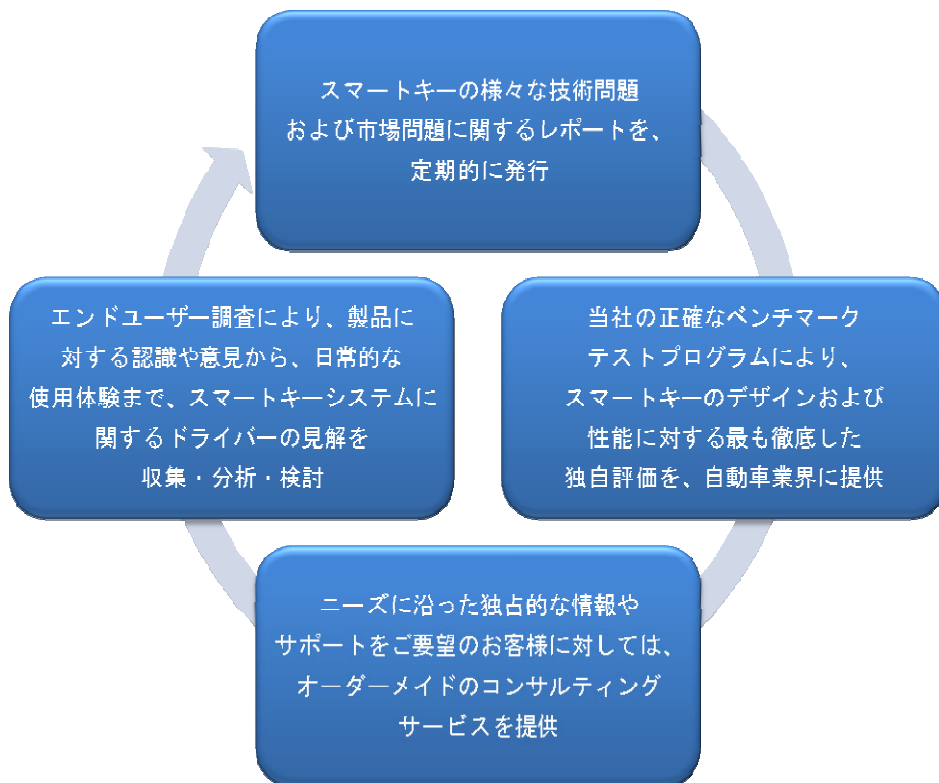

スマートキーのことなら SBDへ...

SBDが、スマートキーの開発に関するあらゆるご要望にお応えします。

SBDのスマートキースペシャリストがその深い知識と経験を活かし、お客様のグローバル市場における課題に対して最適なソリューションを提供いたします。

SBDのスマートキーサービスでは、今すぐご利用頂ける調査レポートとお客様のご要望に応じたオーダーメイド調査により、お客様が競合他社を常にリードし続けるために必要な情報を提供いたします。