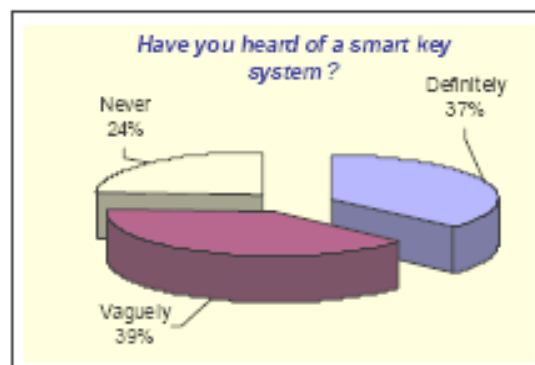

オーダーメイドのワークショップサービス

SBDでは、当社がご提供している既存の調査レポートやソリューションだけでなく、お客様ご自身のアイデアや構想を補完するためのサービスとして、スマートキー・ワークショップを設けています。

スマートキー・ワークショップでは、当社の専門家チームの実践的な経験をお客様にお役立ていただけます。どのような開発段階であっても、サービス内容はお客様のニーズに応じてカスタマイズいたします。なおワークショップは、お客様のご都合に合わせ開催の場所をご指定頂けます。

SBDのスマートキー・ワークショップは、業界をリードする優れたスマートキーシステムの開発を成功へと導く重要な鍵となります。

エンドユーザー調査

市場の真のニーズを満たすスマートキーシステムを開発・提供する上で、ユーザーの生の声は重要な情報源となります。

SBDは、業界初の単独委託によるマルチクライアント調査により、英国内のドライバーの意見や体験について調査を実施しています。

スマートキーの利用者と非利用者の両方を対象とし、製品に対する認識度や、利用者の実体験について調査を行ないます。

このようなユーザーからの直接のフィードバックは、ユーザーの期待に応え、また新たな期待を生み出すスマートキーシステムを開発し、需要の増加と市場の成長を促す上で非常に重要です。

SBDは引き続き他の欧州市場でもエンドユーザー調査を実施する機会を積極的に探しています。

SBDの
エンドユーザー
調査を通して
真のニーズを把握
し、スマートキー
技術の向上に
お役立て下さい

未来のスマートキーシステムの開発をお手伝いします