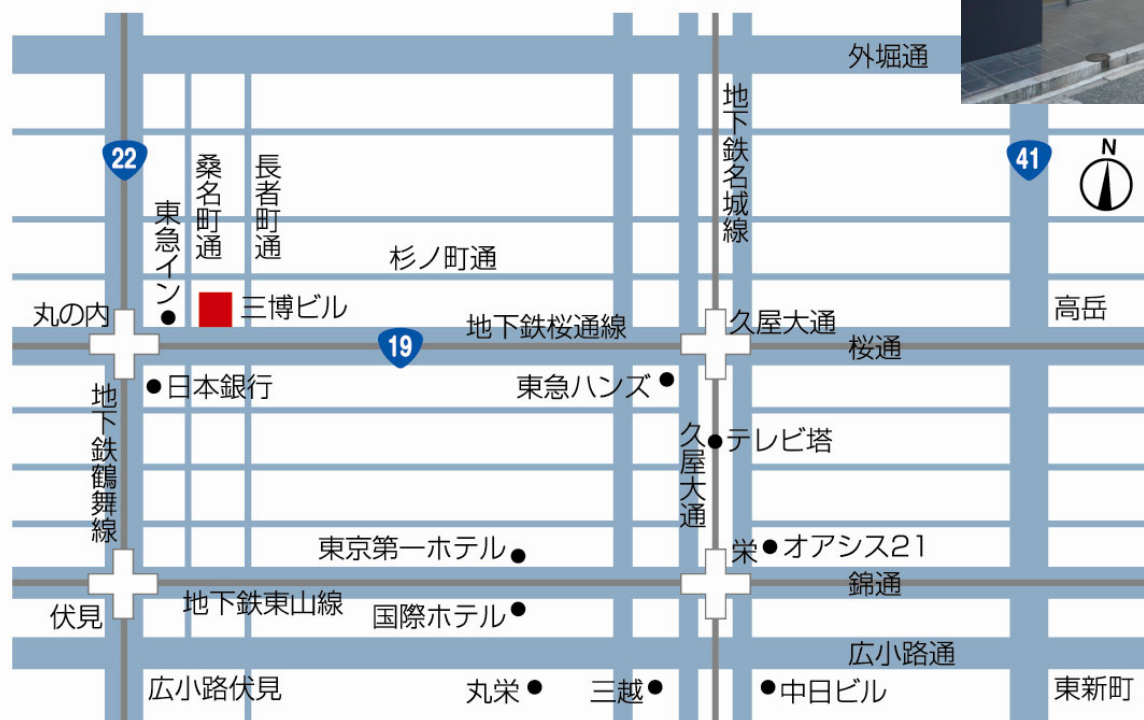

有限会社 SBD ジャパン

〒460-0002

名古屋市中区丸の内二丁目18番22号三博ビル 6F

TEL: 052-253-6201 (代表番号)
052-253-6202 (自動車セキュリティ部門)
052-253-6203 (テレマティクス部門)

FAX: 052-253-6204

■名古屋駅から

(JR、名鉄、近鉄をご利用の場合)

名古屋市営地下鉄・桜通線にお乗換えいただき、丸の内駅下車。4番出口または4番出口横のエレベーターから地上へ出て桜通を西へ徒歩1分。または3番出口から桜通を東へ徒歩2分。

■名古屋市営地下鉄・鶴舞線から

同じく丸の内駅下車後、2番出口から南へ。日銀前交差点を左折、桜通を東へ徒歩2分。

■タクシーでお越しの場合

名古屋駅の所要時間 約10分

金山からの所要時間 約20分

ご不明な点がございましたら
052 253 6201 までご連絡ください。

下記のQRコードを読み取り、携帯電話からもSBDジャパン周辺地図をご確認いただけます。